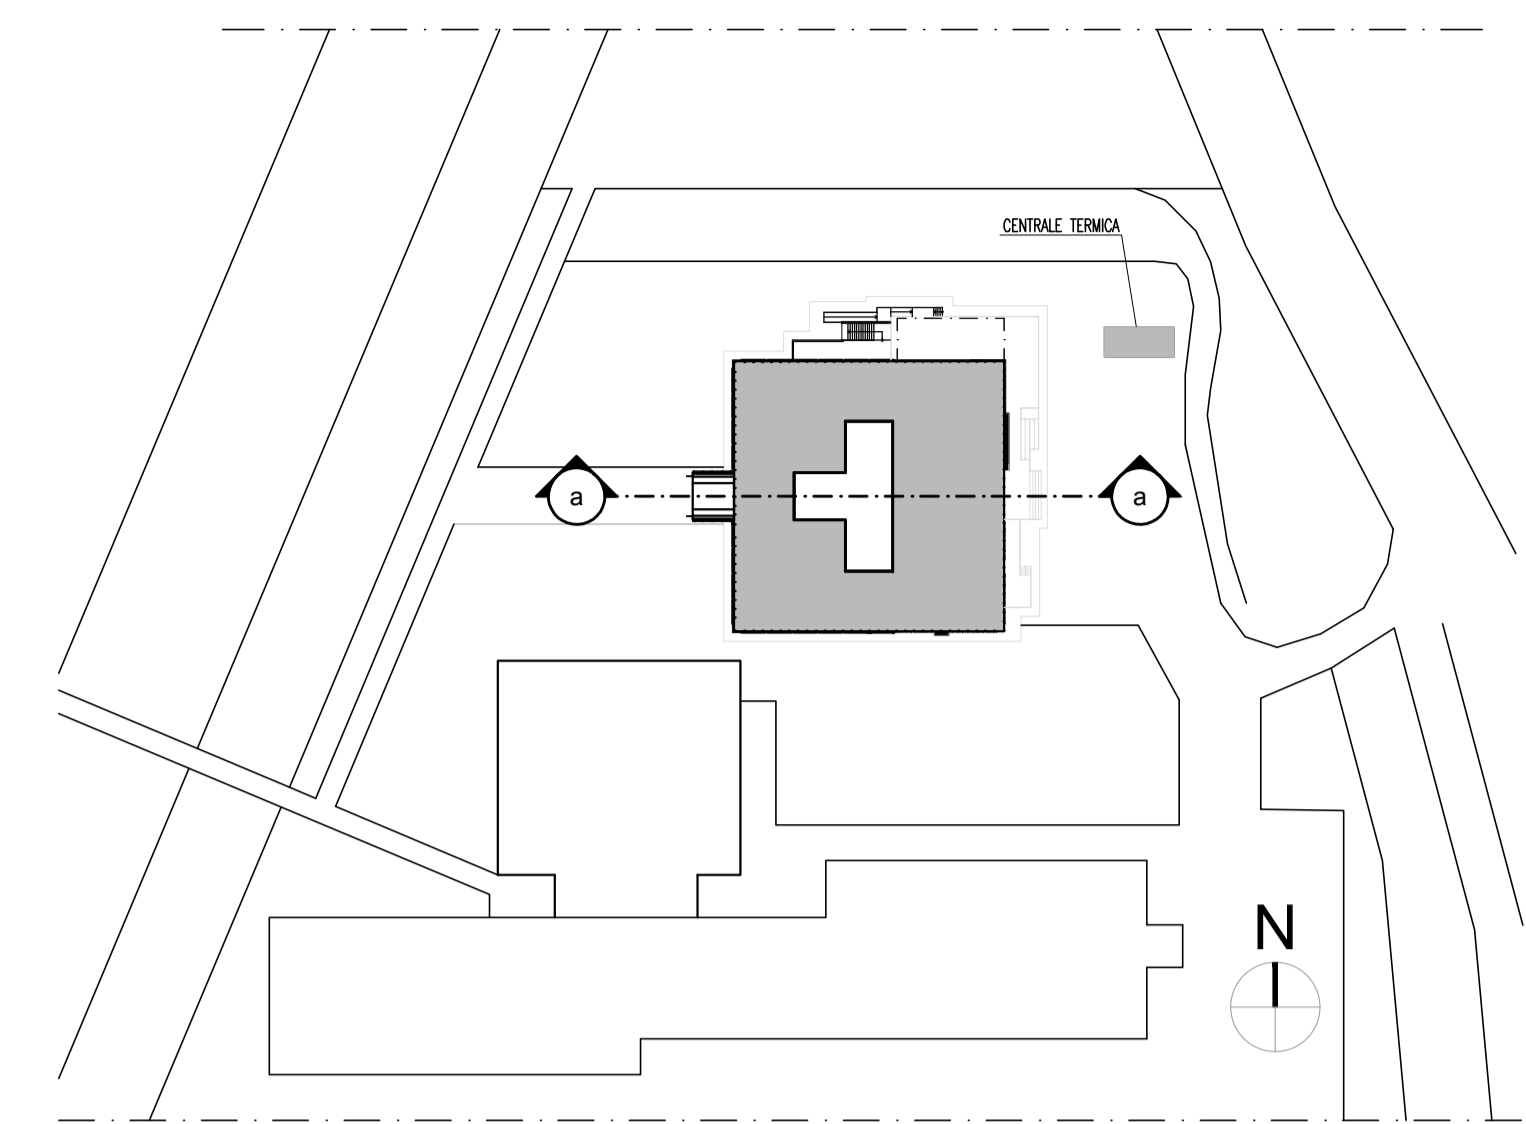

PIANO RIALZATO

PLANIMETRIA GENERALE scala 1:1000

Rev.	REVISIONE	03/06/2019	MN	LB
00	EMISSIONE	09/05/2019	MN	LB
	Subject	Date	Drawn	Checked

Client  
**ESU VERONA**

Project  
**LAVORI PER IL RIPRISTINO DELLA MENSA LE GRAZIE**

Scale  
**1:100**

Title  
**PIANO RIALZATO PROGETTO**

Aut/License nr.	Comm	Status
TBD	156ESUGR	DEFINITIVO
File name		Num
		<b>414</b>